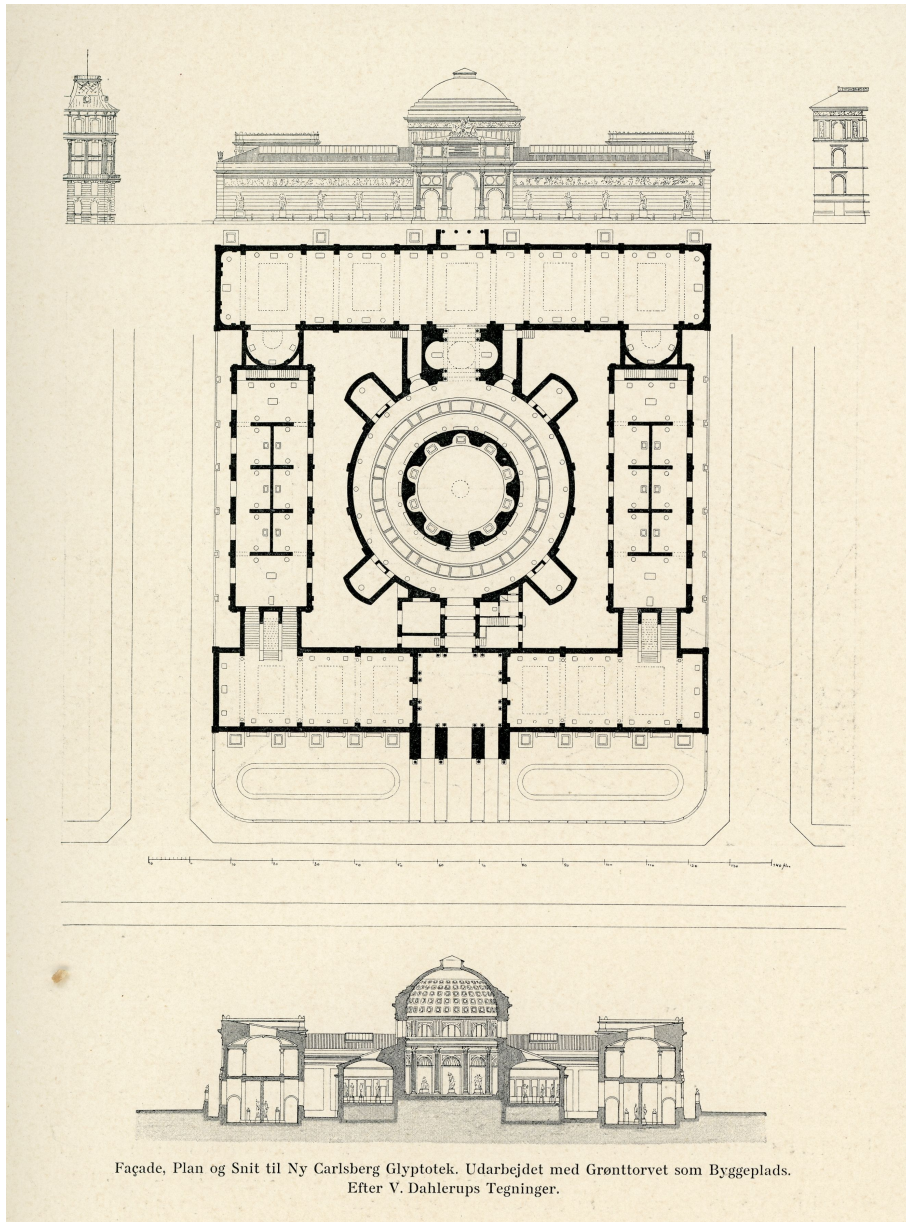

1888

AUTHOR/KEY FIGURE

Vilhelm Dahlerup, Carl Jacobsen

FACTS

Document type:
Drawing

Language:
Danish

Sender's location:
Copenhagen

Topics:
Ny Carlsberg Glyptotek

Façade, Plan og Snit til Ny Carlsberg Glyptotek. Udarbejdet med Grønttorvet som Byggeplads.
Efter V. Dahlerups Tegninger.